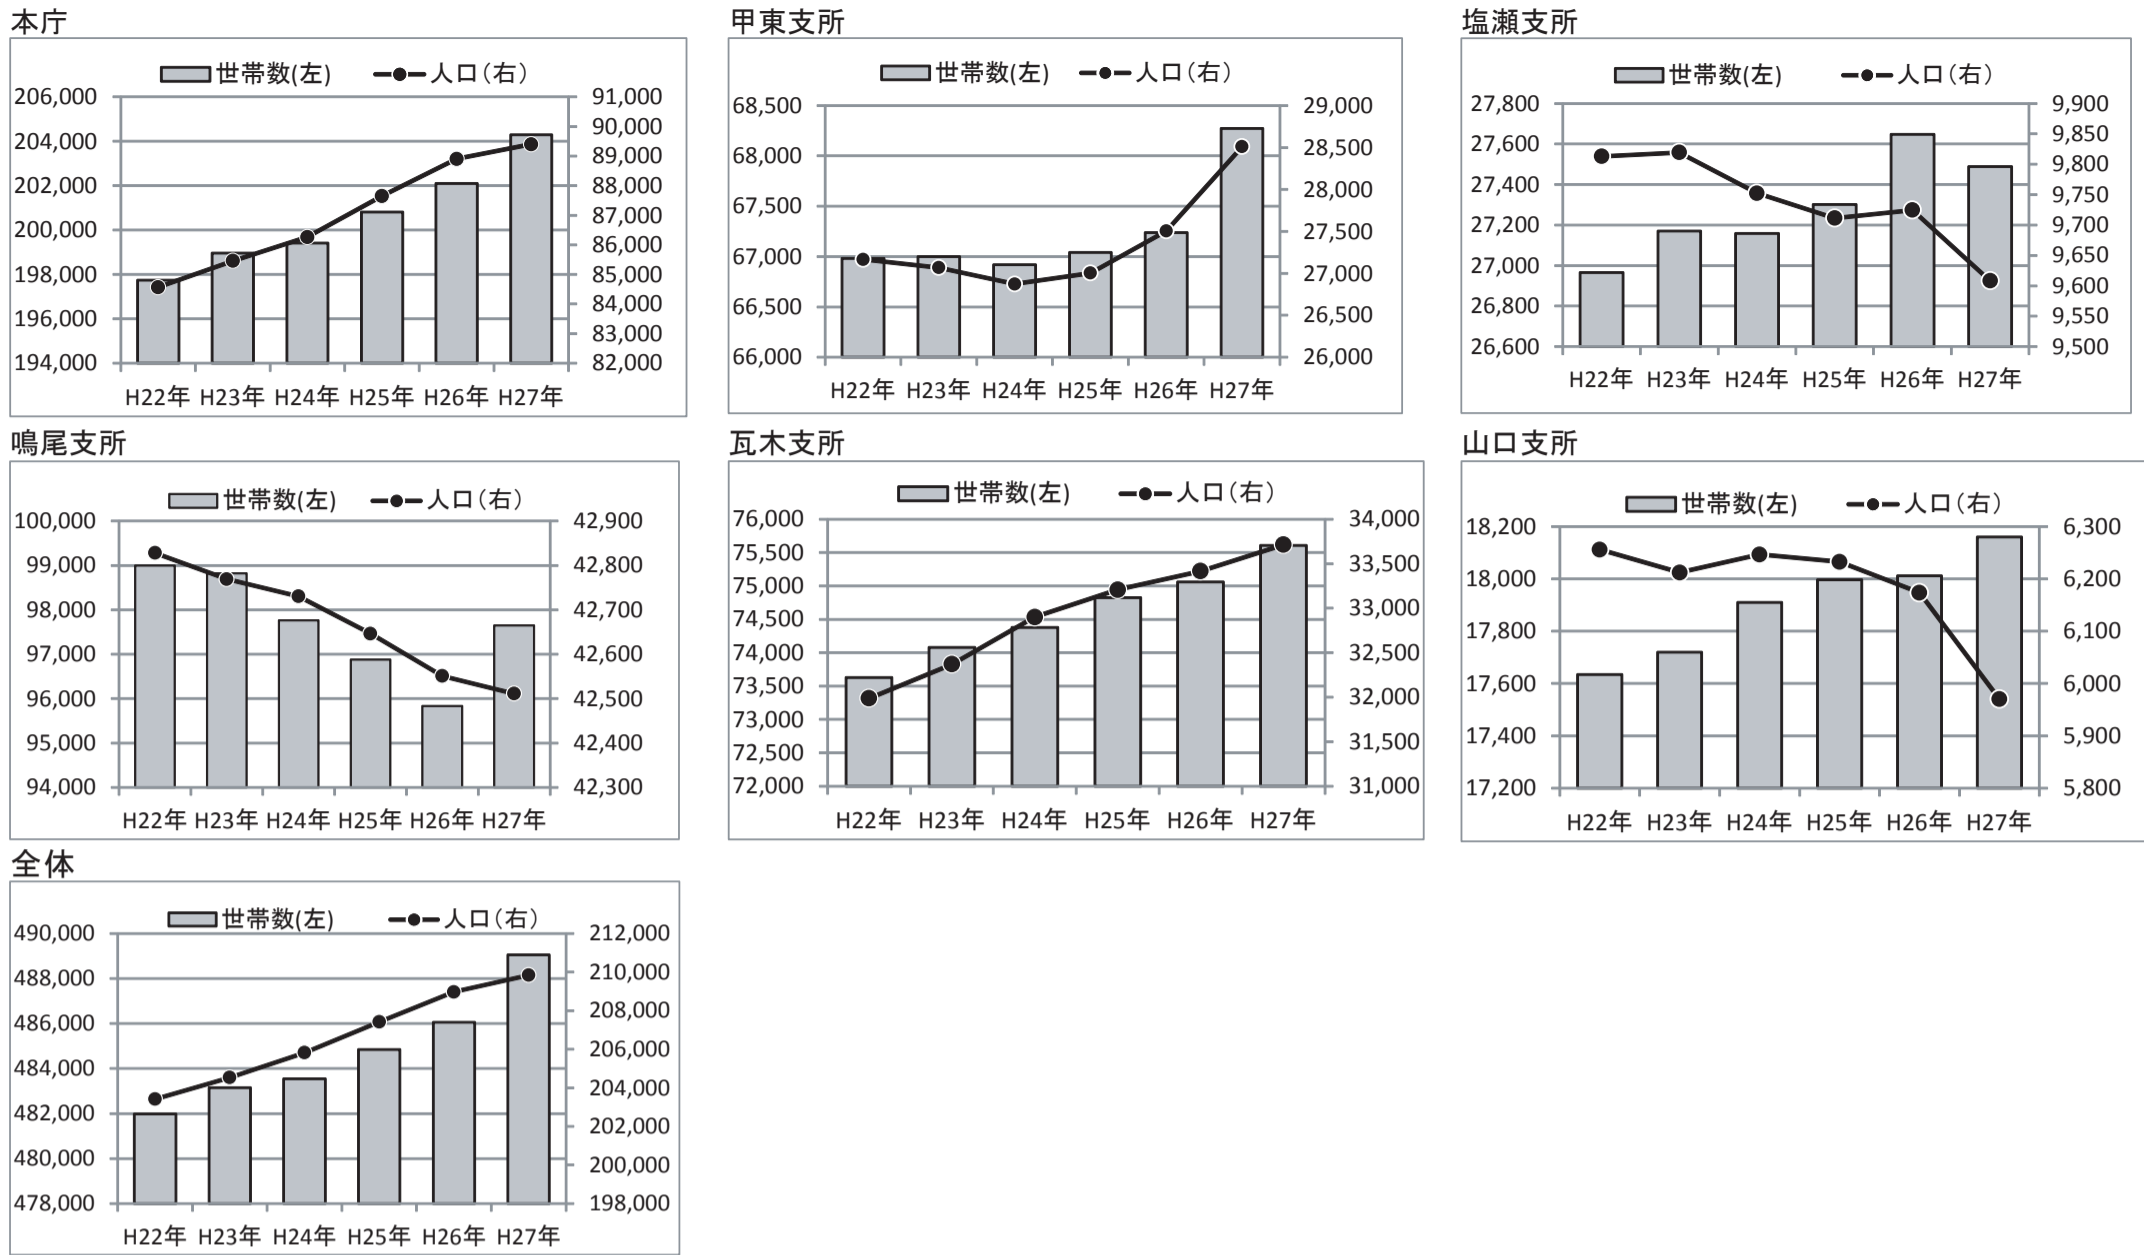

■表 1：地域ごとの人口推移（第 49 回西宮市統計書 [平成 27 年] より）

■表 2：中央運動公園の利用者数推移（第 49 回西宮市統計書 [平成 27 年] より）

		平成22年	平成23年	平成24年	平成25年	平成26年	対5年前比
中央 体育館	陸上競技場	41,600	31,743	33,202	32,054	47,698	114.7%
	野球場	23,257	16,347	18,782	21,338	28,541	122.7%
	テニスコート	42,044	40,455	40,492	42,450	44,516	105.9%
	体育室	86,480	89,014	86,348	87,405	90,030	104.1%
	武道場	63,769	61,030	68,504	68,339	70,116	110.0%

■表 3：市立体育館 施設別概算稼働率（平成 26 年 10 月）

	平日 9時～17時	平日 17時～19時	平日 19時～21時	土日 9時～17時	土日 17時～19時	土日 19時～21時
中央	96%	91%	91%	100%	100%	100%
分館	99%	95%	98%	97%	100%	69%
今津	94%	85%	94%	95%	100%	94%
鳴尾	82%	94%	91%	89%	100%	94%
甲武	92%	97%	100%	98%	88%	100%
北夙川	88%	83%	94%	97%	94%	88%
塩瀬	69%	60%	97%	81%	63%	75%