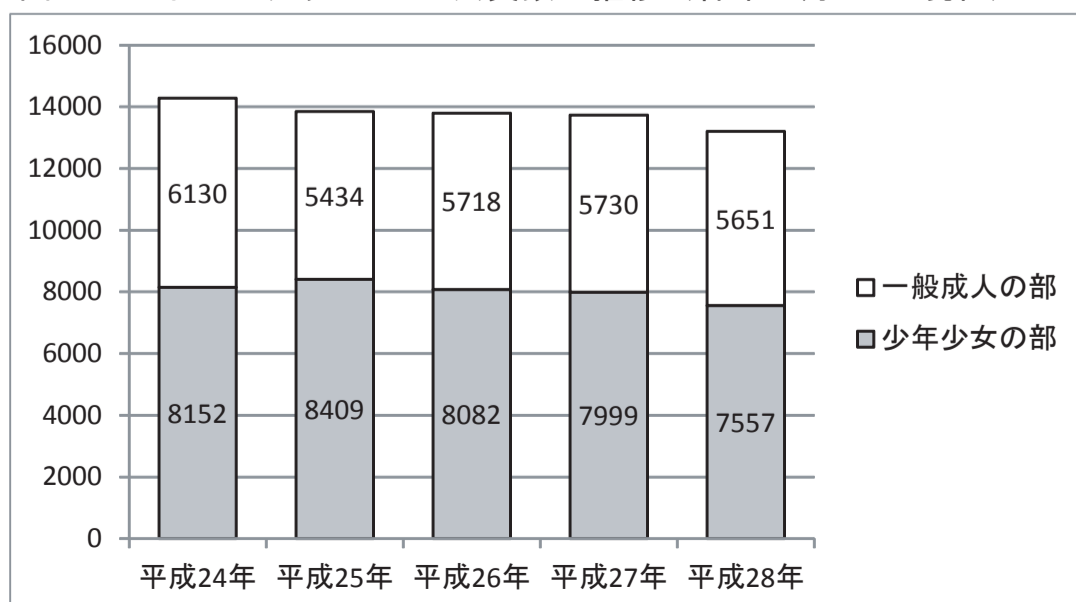

■図 1：スポーツクラブ 21 の会員数の推移（各年 3 月 31 日現在）

(データは、地域スポーツ課提供)

政新会 田中 正剛
一般質問 参考資料
平成 28 年 6 月 28 日 (火)