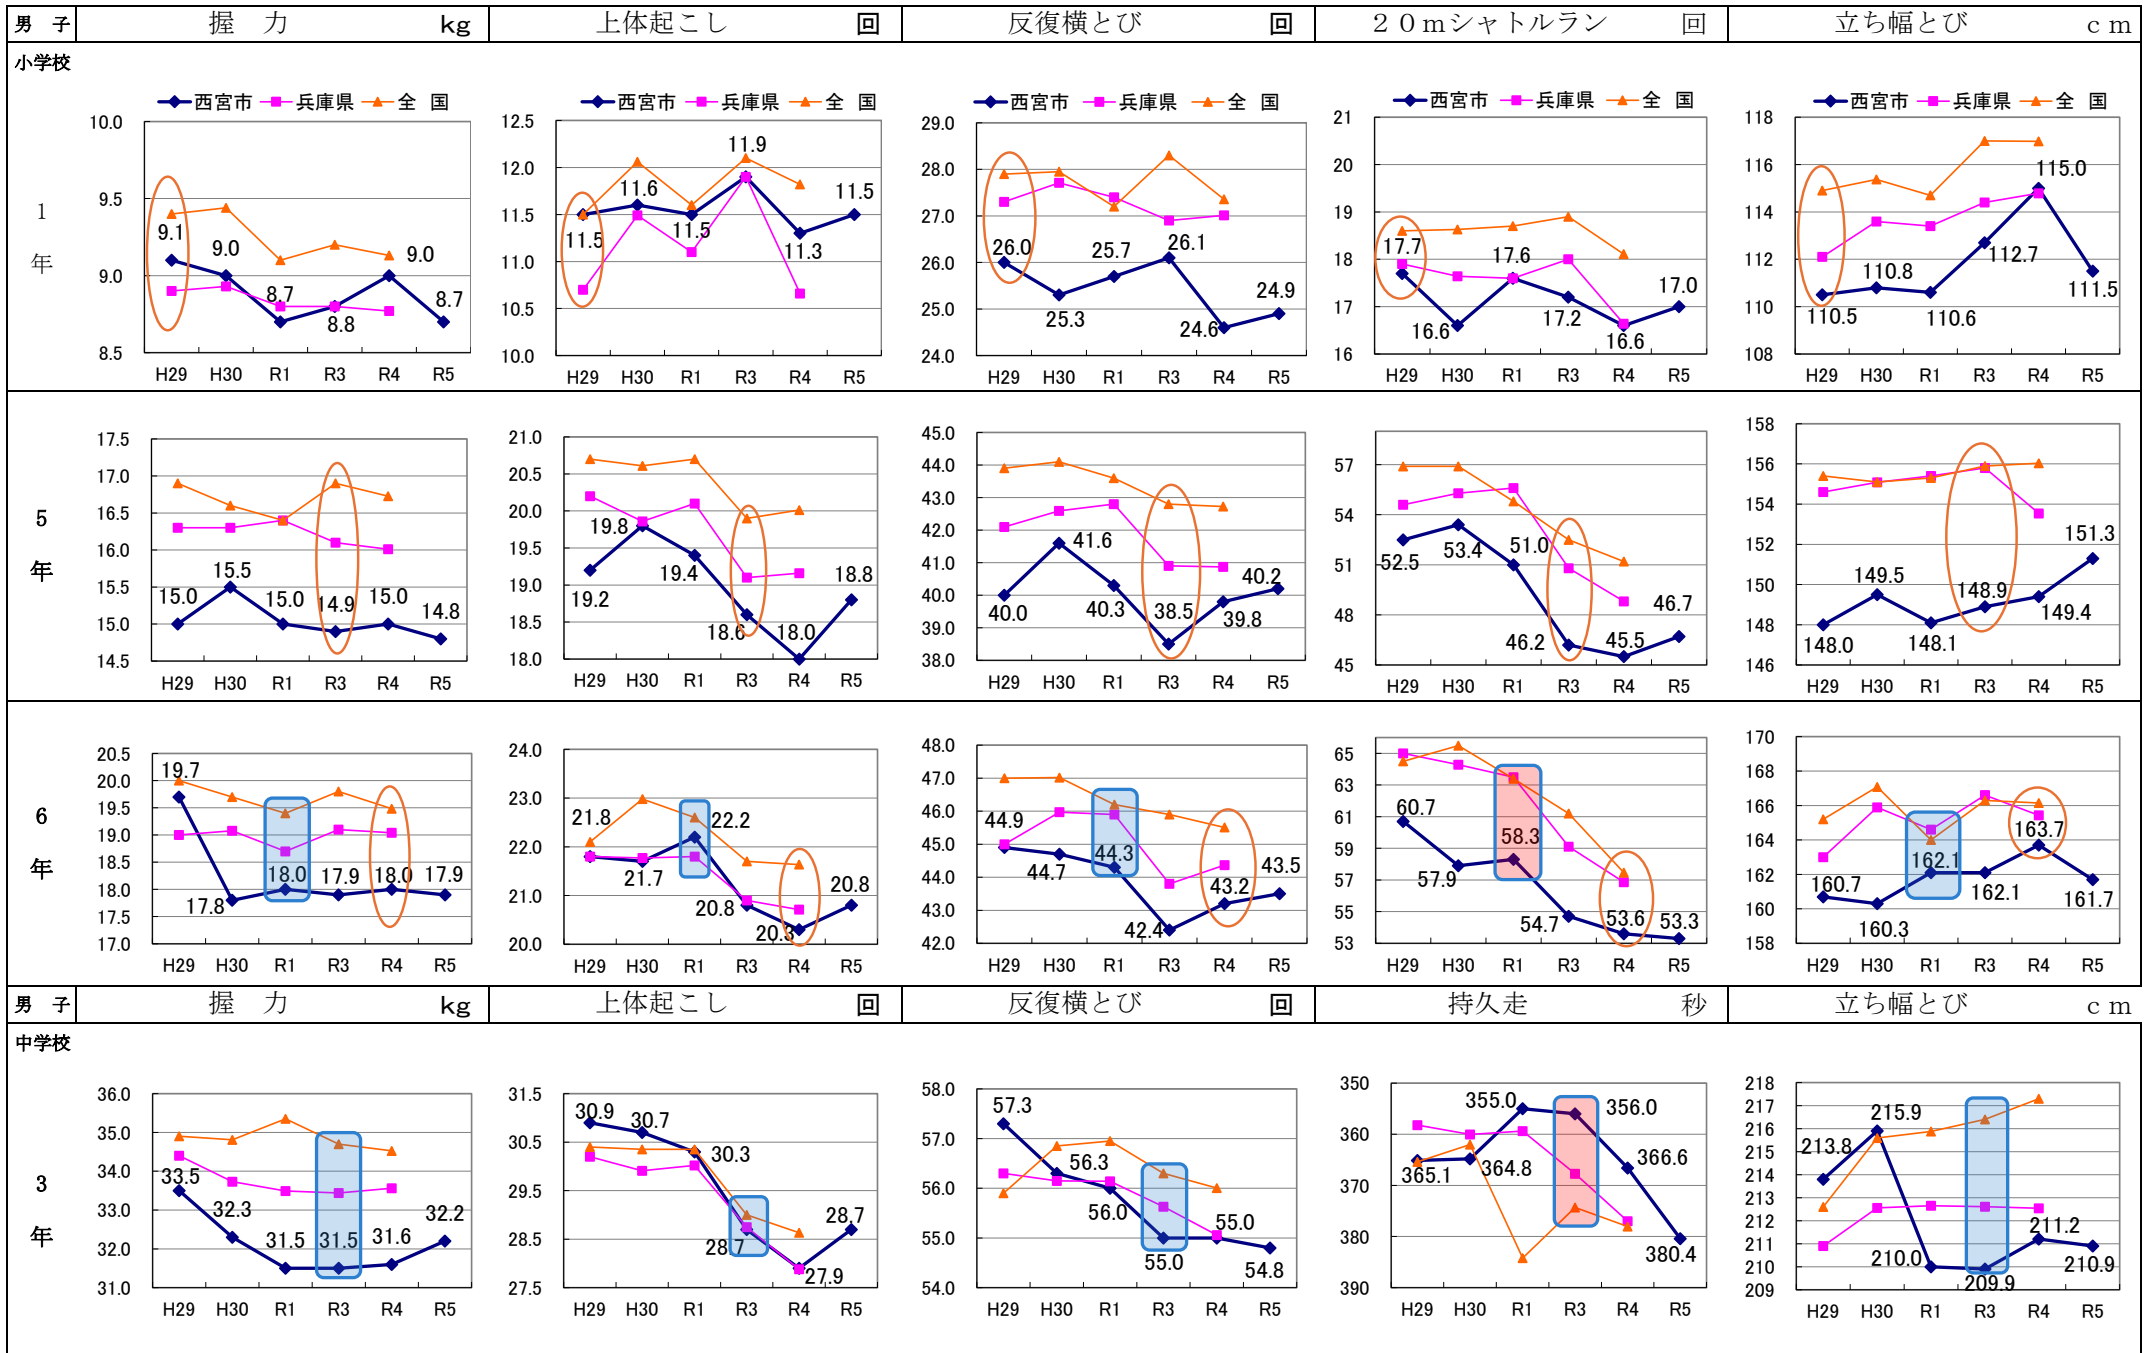

■図2：西宮市・兵庫県・全国の新体力テストの推移(女子)

※紙面の都合上、体力テスト8項目のうち5項目の結果を掲載

■図3:西宮市・兵庫県・全国の新体力テストの推移（男子）

※紙面の都合上、体力テスト8項目のうち5項目の結果を掲載